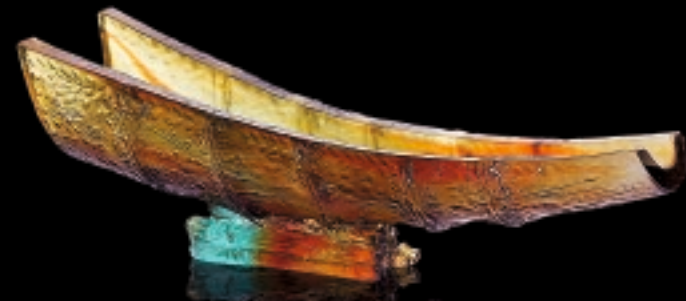

Coupe Bambou PM – réf. 03370
Cristal ambre et vert, L 21 cm,
œuvre signée Daum et Emilio Robba.

Bamboo small bowl – ref. 03370
Amber and green crystal, L 21 cm - 8 1/4",
œuvre signed by Daum and Emilio Robba.