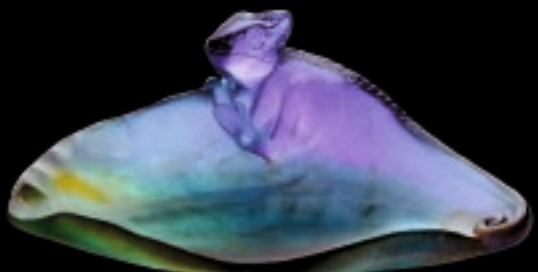

Coupelle Caméléon – réf. 03773
Cristal ultraviolet, ambre et vert, L 17 cm.