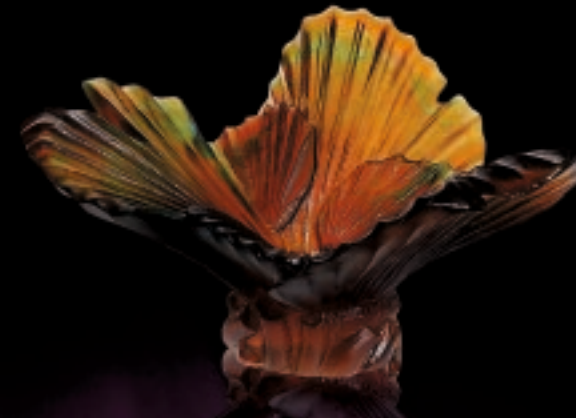

Coupe Palmier PM – réf. 03684
Cristal ambre et bleu-vert, L 23 cm,
œuvre signée Daum et Emilio Robba, édition numérotée.

Palm tree small bowl – ref. 03684
Amber and blue-green crystal, L 23 cm - 9",
œuvre signed by Daum and Emilio Robba, numbered piece.