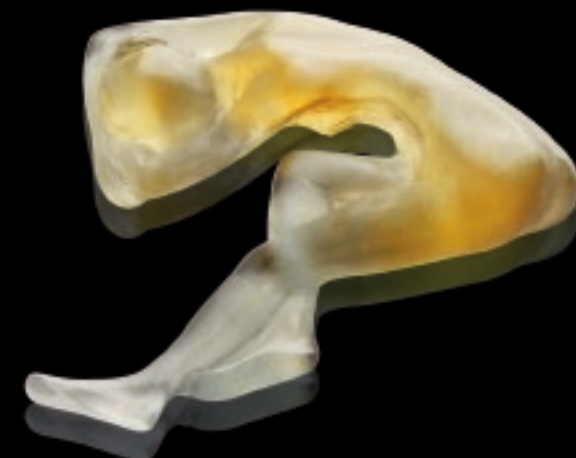

Morphée – réf. 03801
Cristal ambre et bleu, L 15 cm,
œuvre signée Daum et Sylvie Roubes.

Morpheus – ref. 03801
Amber and blue crystal, L 15 cm - 5 7/8",
œuvre signed by Daum and Sylvie Roubes.

Edward Junior
Cristal noir – réf. 03799
Cristal ambre doré et vert – réf. 03799-1
H 10,5 cm.

Edward Junior
Black crystal – ref. 03799
Amber, gold and green crystal – ref. 03799-1
H 10.5 cm - 4 1/8".