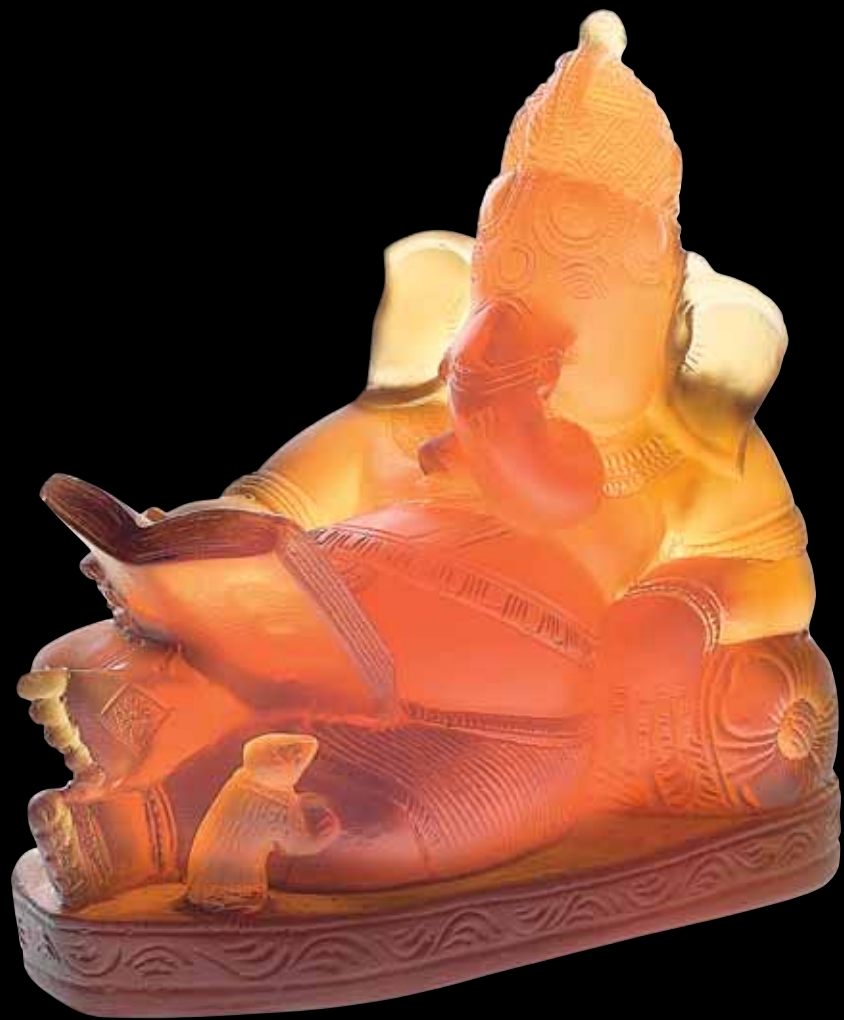

Ganesha

Ganesha bleu /
Blue ganesha
H: 8,5 cm - 3 2/3 "
01282-10

Ganesha bleu clair /
Clear blue ganesha
H: 8,5 cm - 3 2/3 "
01282-2

Ganesha ambre foncé /
Dark amber ganesha
H: 8,5 cm - 3 2/3 "
01282-3

Ganesha blanc /
White ganesha
H: 8,5 cm - 3 2/3 "
01282-4

Ganesha gold /
Gold ganesha
H: 8,5 cm - 3 2/3 "
01282-5

Ganesha

Ganesha gris ambre /
Amber grey ganesha
H: 8,5 cm - 3 2/3 "
01282-6

Ganesha rose /
Pink ganesha
H: 8,5 cm - 3 2/3 "
01282-7

Ganesha marron violet /
Violet brown ganesha
H: 8,5 cm - 3 2/3 "
01282-8

Ganesha mauve clair /
Violet ganesha
H: 8,5 cm - 3 2/3 "
01282-9

Ganesha

Reading Ganesha
Édition limitée à 1000 ex
H: 16,5 cm - 6 1/2"
03606

Ganesha

Ganesha / *Ganesha*
Édition limitée à 1000 ex
H: 23,5 cm - 9 1/4"
03443