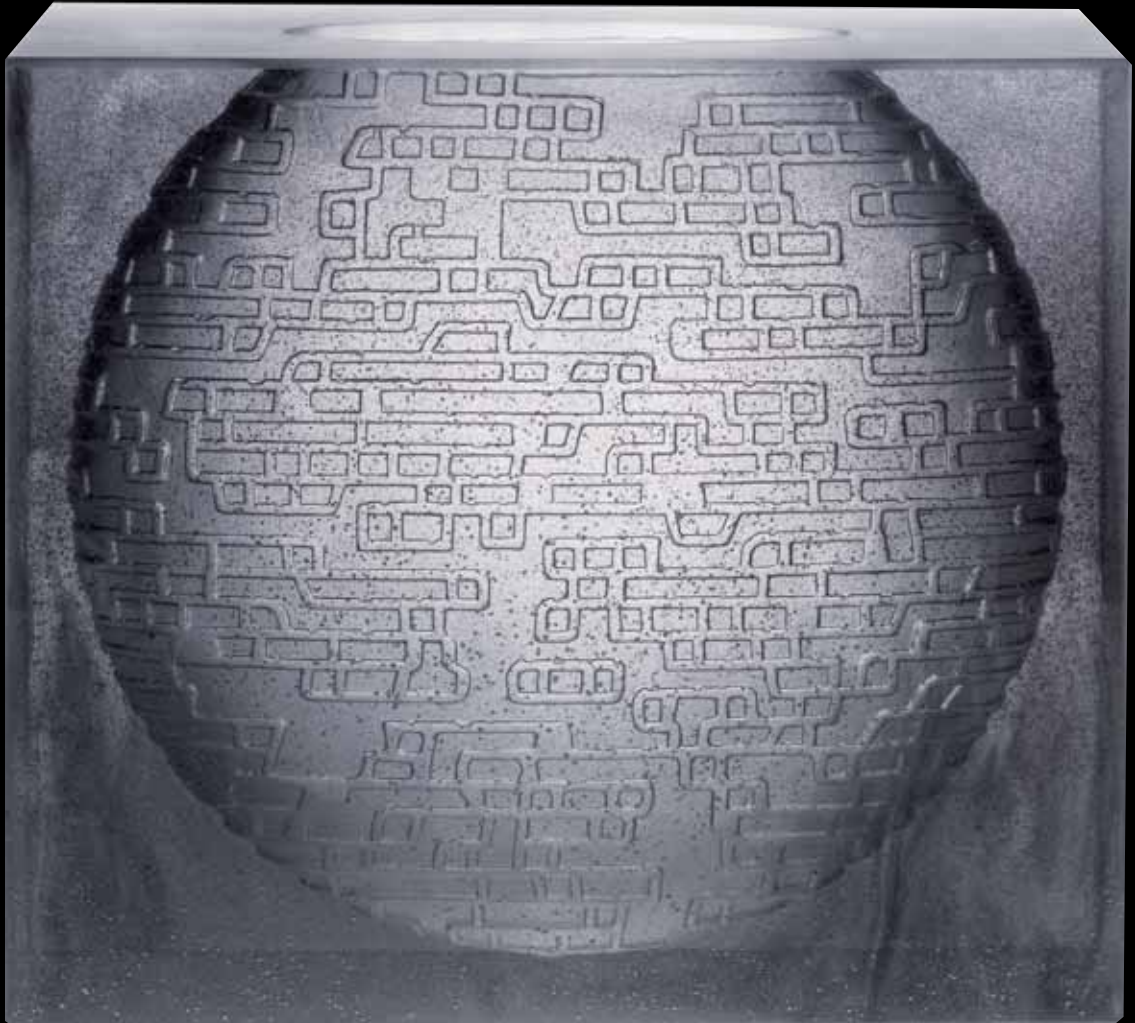

Kumara
Édition limitée à 125 ex
H: 30 cm - 11 4/5"
03196

ARCHITECTE ET SCÉNOGRAPHE FRANÇAIS

D'abord architecte d'intérieur et scénographe, Jean-Marie Massaud étend son activité à l'architecture en 2000. Son design sobre et efficace a fait de lui un des designers les plus côtés de sa génération. Kumara est une pièce forte, animée d'une vie intérieure hypnotique. Jean-Marie Massaud a peut-être cherché à interpeller les archéologues du futur qui verront dans Kumara une pierre de Rosette mystérieuse et indéchiffrable.

FRENCH INTERIOR DESIGNER

Originally an interior designer and scenic artist, Jean-Marie Massaud turned his talent to architecture in 2000. His sober and efficient designs have made him one of the most popular designers of his generation. Kumara is a powerful work, possessing an inner hypnotic force all its own. Perhaps Jean-Marie Massaud sought to catch the attention of the archaeologists of the future, who will see in Kumara a mysterious and indecipherable Rosetta stone.