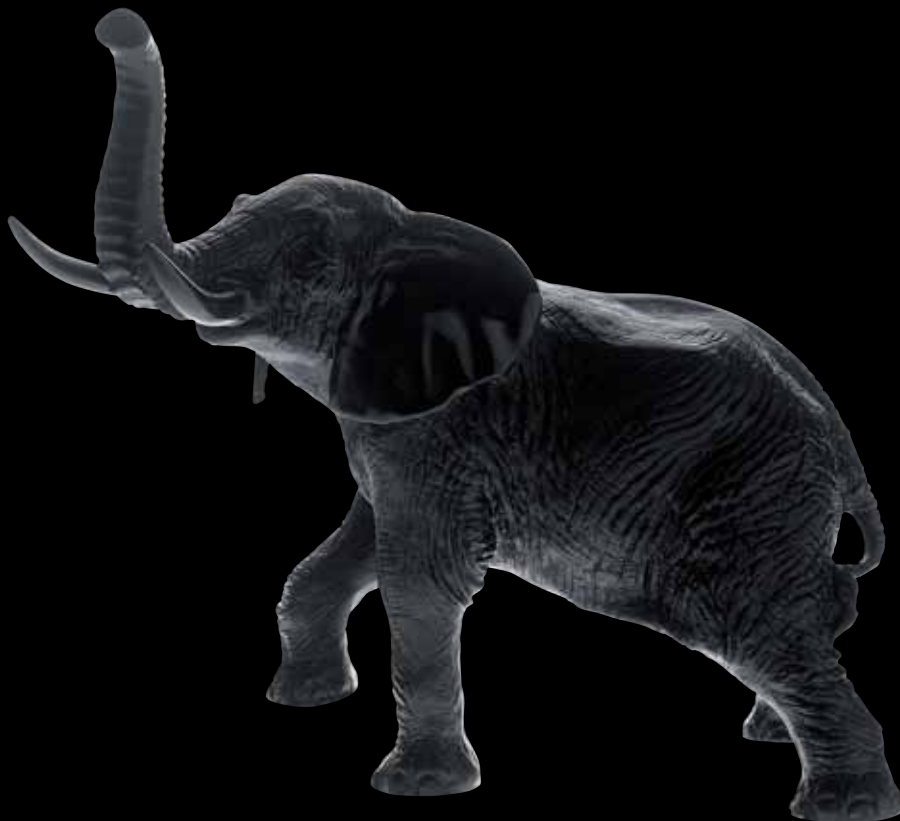

Eléphant / Elephant

Eléphant H: 34 cm noir / *Black elephant H: 34 cm*
Édition limitée à 1000 ex
H: 34 cm - 13 1/10"
02568-1